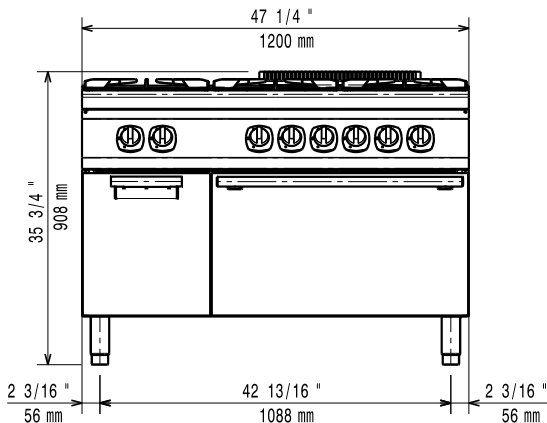

Front

Sida

EI = Elektrisk anslutning
G = Gasanslutning

Elektricitet

Spänning:

380-400 V/3N ph/50/60 Hz

371006 (E7GCGL6C20)

Effekt, max:

6 kW

Total watt:

6 kW

Gas

Gas, effekt:

33 kW

Standardgasleverans

Natural Gas

Gastyp alternativ:

LPG; Stadsgas

Gasintag:

1/2"

Viktig information

Effekt främre brännare:

5.5 - 5.5 kW

Effekt bakre brännare

5.5 - 5.5 kW

Mitt brännare effekt:

5.5 - 0/5.5 - 0 kW

Bakre brännare mått - mm

Ø 60 Ø 60

Främre brännare mått - mm

Ø 60 Ø 60

Mitt brännare mått - mm

Ø 60 Ø 60

Ugnstemperatur input:

6 kW

Ugnens arbetstemperatur:

140 °C MIN; 300 °C MAX

Ugnens invändiga dimensioner (bredd):

540 mm

Ugnens invändiga dimensioner (höjd):

300 mm

Ugnens invändiga dimensioner (djup):

650 mm

Lagringutrymmets invändiga dimensioner (bredd):

330 mm

Lagringutrymmets invändiga dimensioner (höjd):

380 mm

Lagringutrymmets invändiga dimensioner (djup):

640 mm

Nettovikt:

120 kg

Fraktvikt:

134 kg

Frakthöjd:

1090 mm

Fraktbredd:

820 mm

Fraktdjup:

1300 mm

Fraktvolym:

1.16 m³

Nettovikt:

120 kg

Fraktvikt:

134 kg

Frakthöjd:

1090 mm

Fraktbredd:

820 mm

Fraktdjup:

1300 mm

Fraktvolym:

1.16 m³

If appliance is set up or next to or against temperature sensitive furniture or similar, a safety gap of approximately 150 mm should be maintained or some form of heat insulation fitted.

[NOT TRANSLATED]

N7CG